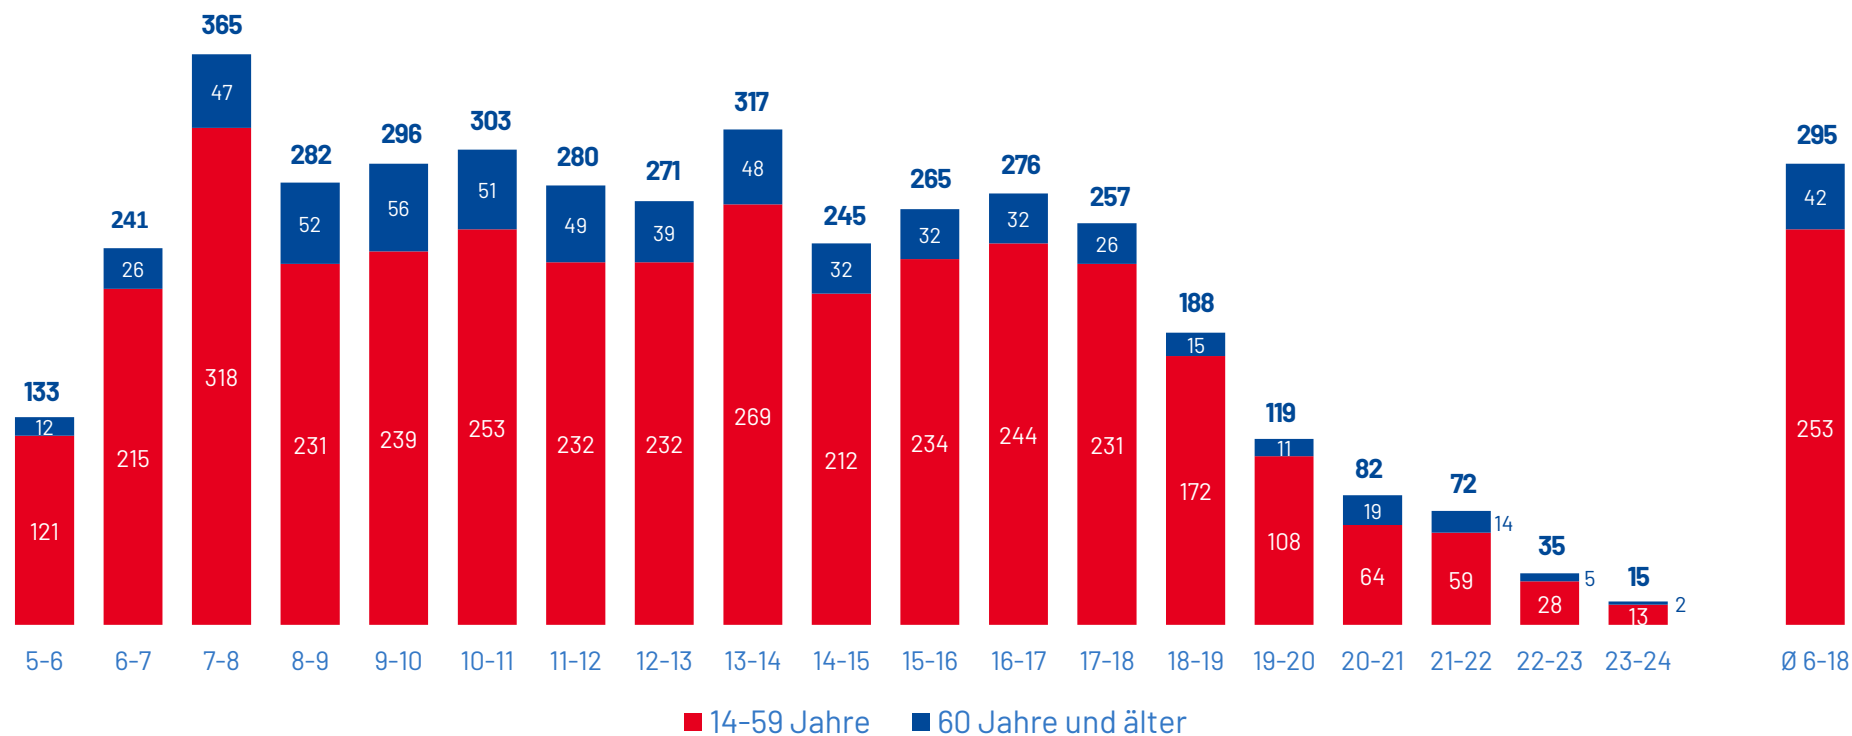

**ROCK ANTENNE DEUTSCHLAND
REICHWEITEN**

ma 2023 Audio II

ROCK ANTENNE DEUTSCHLAND – REICHWEITEN

HÖRER/KONTAKTE IN TSD., MONTAG BIS FREITAG

ROCK ANTENNE DEUTSCHLAND – REICHWEITEN

REICHWEITEN IM TAGESVERLAUF

Einschaltzeit	Montag bis Freitag Reichweite	Samstag Reichweite	Sonntag Reichweite
05:00–06:00 Uhr	133.000	68.000	24.000
06:00–07:00 Uhr	241.000	162.000	49.000
07:00–08:00 Uhr	133.000	204.000	170.000
08:00–09:00 Uhr	241.000	316.000	170.000
09:00–10:00 Uhr	133.000	292.000	222.000
10:00–11:00 Uhr	241.000	309.000	252.000
11:00–12:00 Uhr	133.000	232.000	235.000
12:00–13:00 Uhr	241.000	267.000	185.000
13:00–14:00 Uhr	133.000	214.000	162.000
14:00–15:00 Uhr	241.000	215.000	175.000
15:00–16:00 Uhr	133.000	204.000	167.000
16:00–17:00 Uhr	241.000	129.000	147.000
17:00–18:00 Uhr	133.000	132.000	155.000
18:00–19:00 Uhr	241.000	83.000	166.000
19:00–20:00 Uhr	133.000	102.000	136.000
20:00–21:00 Uhr	241.000	65.000	105.000
21:00–22:00 Uhr	133.000	34.000	44.000
22:00–23:00 Uhr	241.000	30.000	37.000
23:00–24:00 Uhr	133.000	21.000	29.000
00:00–05:00 Uhr	-	-	-
0 06:00–18:00 Uhr	295.000	236.000	190.000