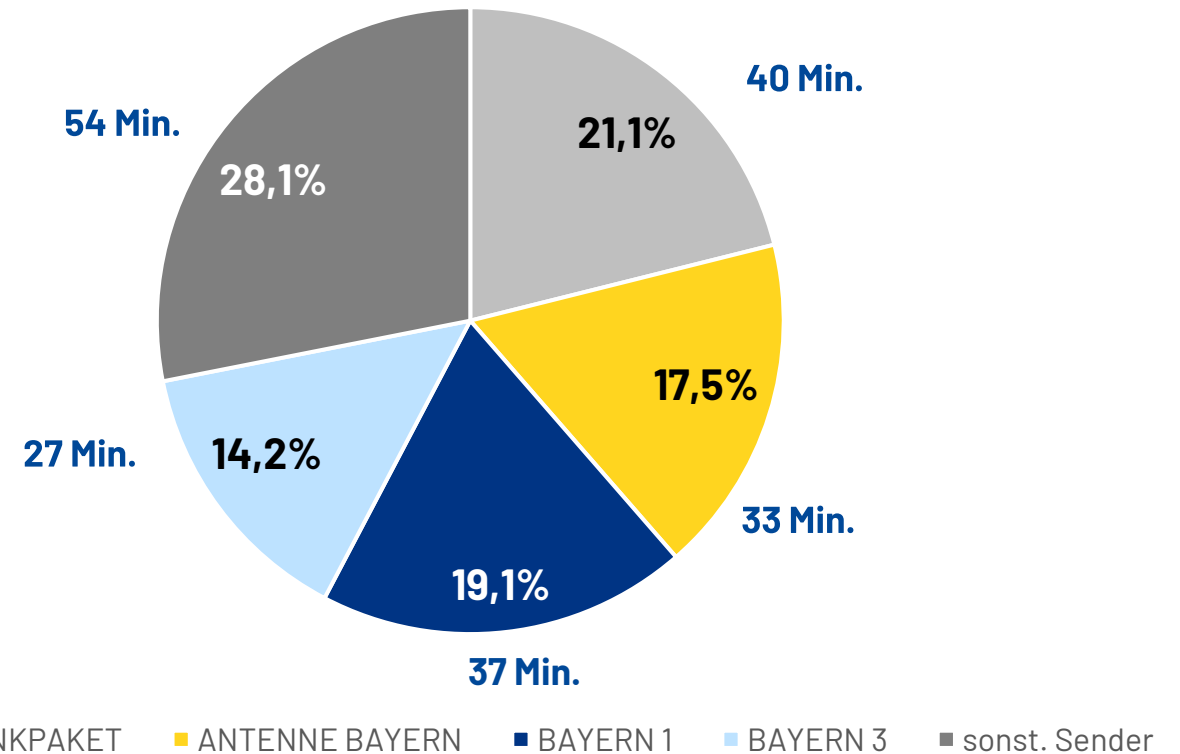

hat mit **325.000 Hörer:innen** pro durchschnittlicher Stunde in der Zielgruppe 14–49 Jahre die **größte Reichweite** aller privaten bayerischen Sender.

... erzielt bei den 14 – 59-Jährigen mit 70,6 % einen der höchsten Anteile an der Durchschnittsstundenreichweite aller großen landesweiten bayerischen Hörfunksender.

... bietet in Bayern einen **ausgeglichenen Werbedruck** über alle Regierungsbezirke.

... Hörer zu **73,3 % Berufstätige**.

... Hörer:innen haben zu **21,6 % Kinder** unter 14 Jahren im Haushalt.

... Hörer:innen verfügen zu **79,5%** über ein HaushaltsNettoEinkommen von 2.500 Euro und mehr.

Quelle: ma2026 Audio I – Basis: Dspr. Bev. 14+

**Marktanteile 14 – 59 Jahre in Bayern, Montag bis Freitag
Hördauer Radio gesamt: 191 Min.**

REICHWEITE

HÖRER/KONTAKTE IN TSD., MONTAG BIS FREITAG

Quelle: ma2026 Audio I – Basis: Dspr. Bev. 14+
 durch Rundungen können Abweichungen entstehen

REICHWEITE

Einschaltzeit	Montag bis Freitag	Samstag	Sonntag
	Reichweite	Reichweite	Reichweite
05:00-06:00 Uhr	366.000	186.000	115.000
06:00-07:00 Uhr	780.000	297.000	336.000
07:00-08:00 Uhr	1.026.000	631.000	440.000
08:00-09:00 Uhr	884.000	764.000	541.000
09:00-10:00 Uhr	672.000	756.000	657.000
10:00-11:00 Uhr	617.000	695.000	521.000
11:00-12:00 Uhr	603.000	701.000	452.000
12:00-13:00 Uhr	651.000	659.000	433.000
13:00-14:00 Uhr	655.000	619.000	433.000
14:00-15:00 Uhr	713.000	419.000	368.000
15:00-16:00 Uhr	581.000	431.000	182.000
16:00-17:00 Uhr	713.000	557.000	268.000
17:00-18:00 Uhr	631.000	389.000	391.000
18:00-19:00 Uhr	527.000	331.000	235.000
19:00-20:00 Uhr	268.000	233.000	230.000
20:00-21:00 Uhr	168.000	168.000	112.000
21:00-22:00 Uhr	108.000	145.000	99.000
22:00-23:00 Uhr	82.000	86.000	101.000
23:00-24:00 Uhr	79.000	34.000	18.000
00:00-05:00 Uhr	-	-	-
Ø 06:00-18:00 Uhr	722.000	589.000	437.000