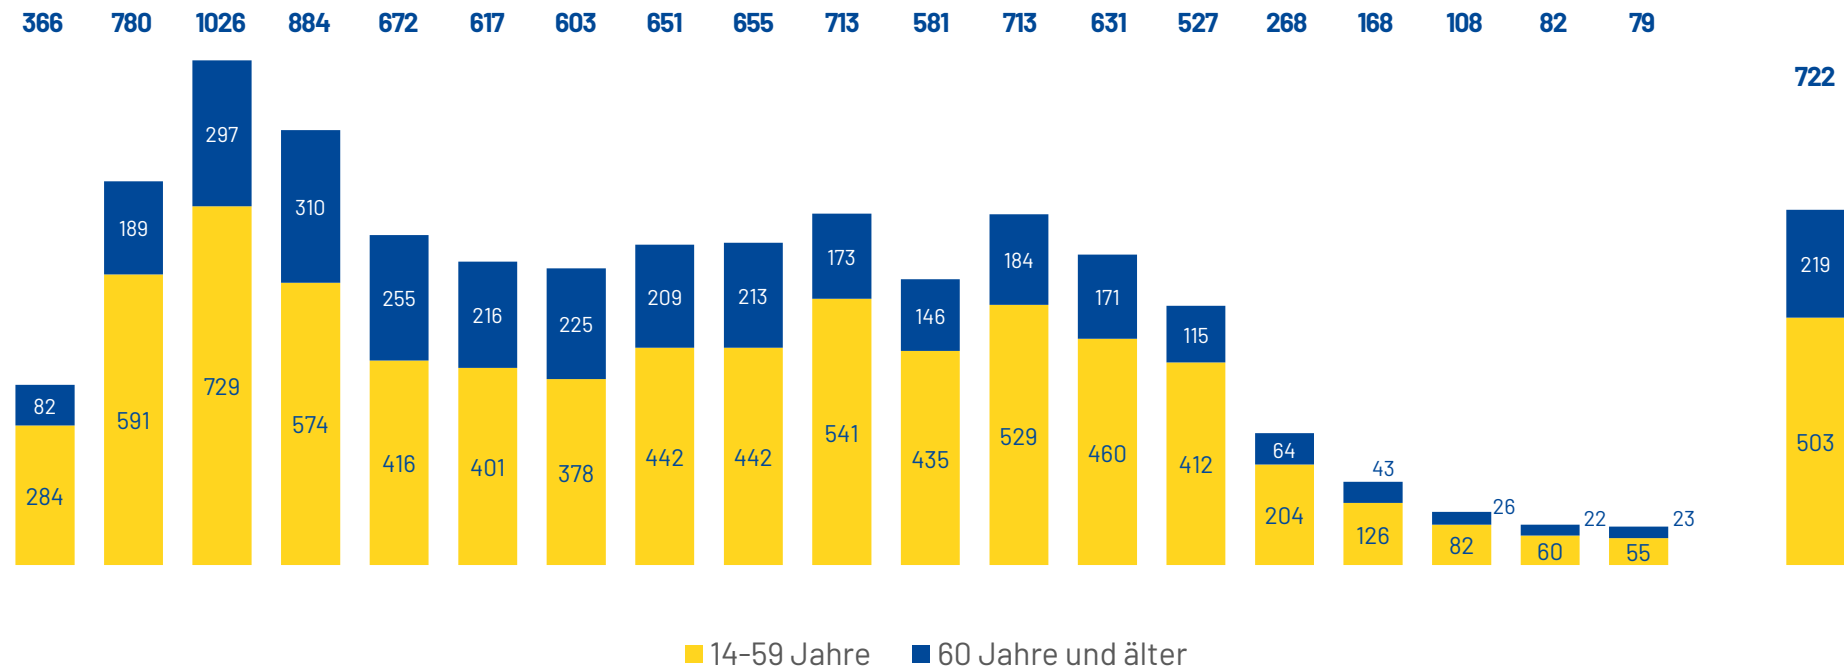

hat mit **325.000 Hörer:innen** pro durchschnittlicher Stunde in der Zielgruppe 14–49 Jahre die **größte Reichweite** aller privaten bayerischen Sender.

... erzielt bei den 14 – 59-Jährigen mit 70,6 % einen der höchsten Anteile an der Durchschnittsstundenreichweite aller großen landesweiten bayerischen Hörfunksender.

... bietet in Bayern einen **ausgeglichenen Werbedruck** über alle Regierungsbezirke.

... Hörer zu **73,3 % Berufstätige**.

... Hörer:innen haben zu **21,6 % Kinder** unter 14 Jahren im Haushalt.

... Hörer:innen verfügen zu **79,5%** über ein HaushaltsNettoEinkommen von 2.500 Euro und mehr.

Quelle: ma2026 Audio I – Basis: Dspr. Bev. 14+

**Marktanteile 14 – 59 Jahre in Bayern, Montag bis Freitag
Hördauer Radio gesamt: 191 Min.**

REICHWEITE

HÖRER/KONTAKTE IN TSD., MONTAG BIS FREITAG

Quelle: ma2026 Audio I – Basis: Dspr. Bev. 14+
 durch Rundungen können Abweichungen entstehen

REICHWEITE

Einschaltzeit	Montag bis Freitag	Samstag	Sonntag
	Reichweite	Reichweite	Reichweite
05:00-06:00 Uhr	366.000	186.000	115.000
06:00-07:00 Uhr	780.000	297.000	336.000
07:00-08:00 Uhr	1.026.000	631.000	440.000
08:00-09:00 Uhr	884.000	764.000	541.000
09:00-10:00 Uhr	672.000	756.000	657.000
10:00-11:00 Uhr	617.000	695.000	521.000
11:00-12:00 Uhr	603.000	701.000	452.000
12:00-13:00 Uhr	651.000	659.000	433.000
13:00-14:00 Uhr	655.000	619.000	433.000
14:00-15:00 Uhr	713.000	419.000	368.000
15:00-16:00 Uhr	581.000	431.000	182.000
16:00-17:00 Uhr	713.000	557.000	268.000
17:00-18:00 Uhr	631.000	389.000	391.000
18:00-19:00 Uhr	527.000	331.000	235.000
19:00-20:00 Uhr	268.000	233.000	230.000
20:00-21:00 Uhr	168.000	168.000	112.000
21:00-22:00 Uhr	108.000	145.000	99.000
22:00-23:00 Uhr	82.000	86.000	101.000
23:00-24:00 Uhr	79.000	34.000	18.000
00:00-05:00 Uhr	-	-	-
Ø 06:00-18:00 Uhr	722.000	589.000	437.000