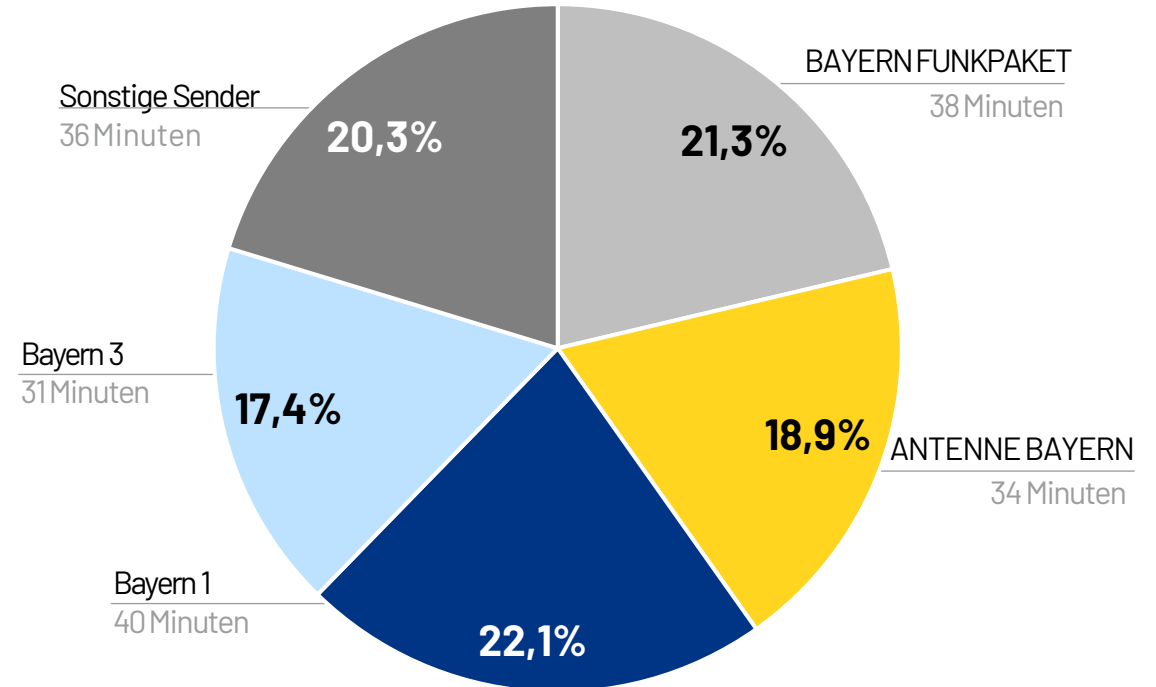

# ANTENNE BAYERN Reichweiten

ma 2024 Audio I

# REICHWEITE

## ANTENNE BAYERN ...

- ... erreicht in einer Woche **7,66 Millionen Menschen**, so viele wie kein anderer privater Radiosender aus Bayern.
- ... hat mit **343.000 Hörer:innen** pro durchschnittlicher Stunde in der Zielgruppe 14–49 Jahre die **größte Reichweite** aller privaten bayerischen Sender.
- ... erzielt bei den **14 – 59-Jährigen** mit 77,5 % den **höchsten Anteil** an der Durchschnittsstundenreichweite aller großen landesweiten bayerischen Hörfunksender.
- ... bietet in Bayern einen **ausgeglichene Werbedruck** über alle Regierungsbezirke.
- ... hören zu **68 % Berufstätige**.
- ... Hörer:innen haben zu **33 % Kinder** unter 18 Jahren im Haushalt.
- ... Hörer:innen verfügen zu **73 %** über ein Haushalts-NettoEinkommen von 2.500 Euro und mehr.