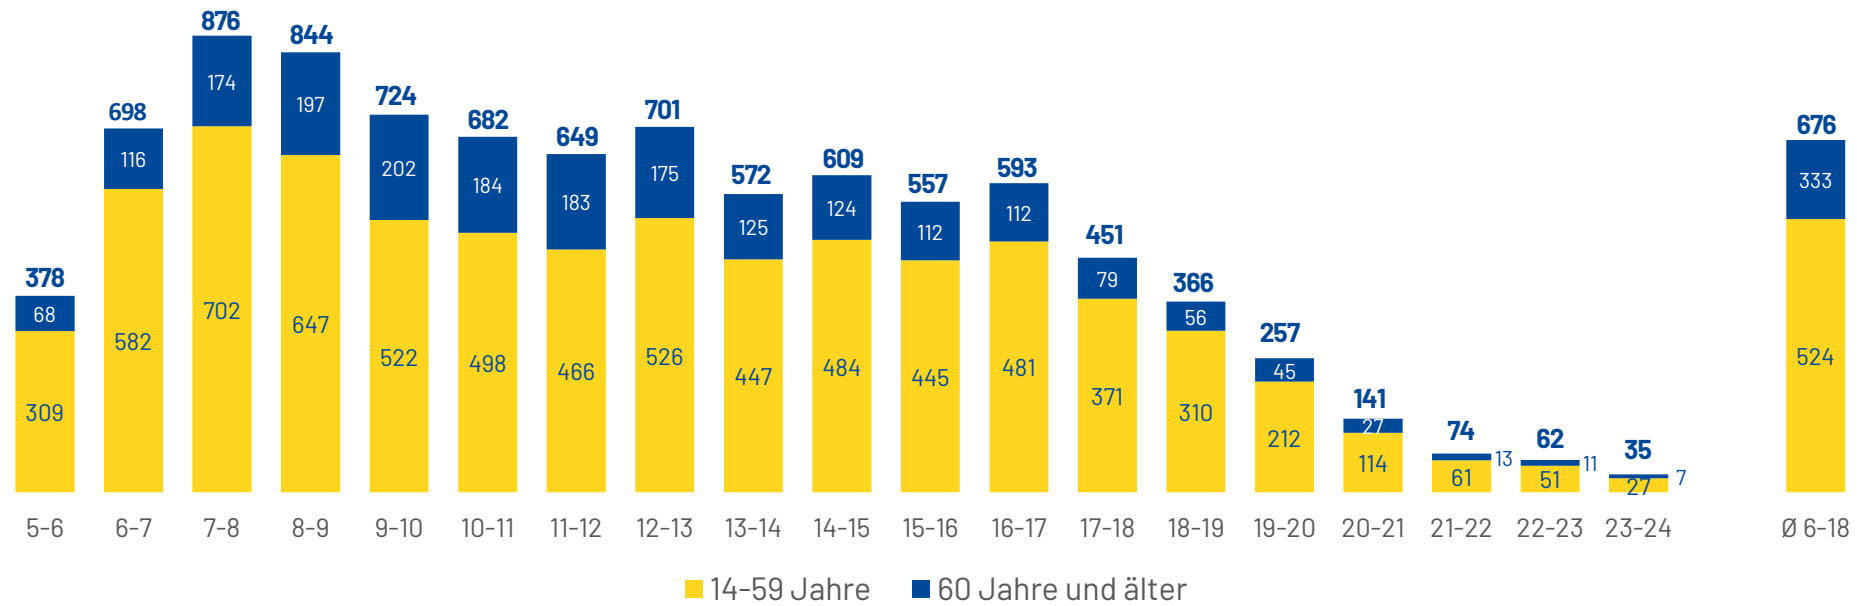

REICHWEITE

HÖRER/KONTAKTE IN TSD., MONTAG BIS FREITAG

Quelle: ma2024 Audio I – Basis: Dspr. Bev. 14+
durch Rundungen können Abweichungen entstehen