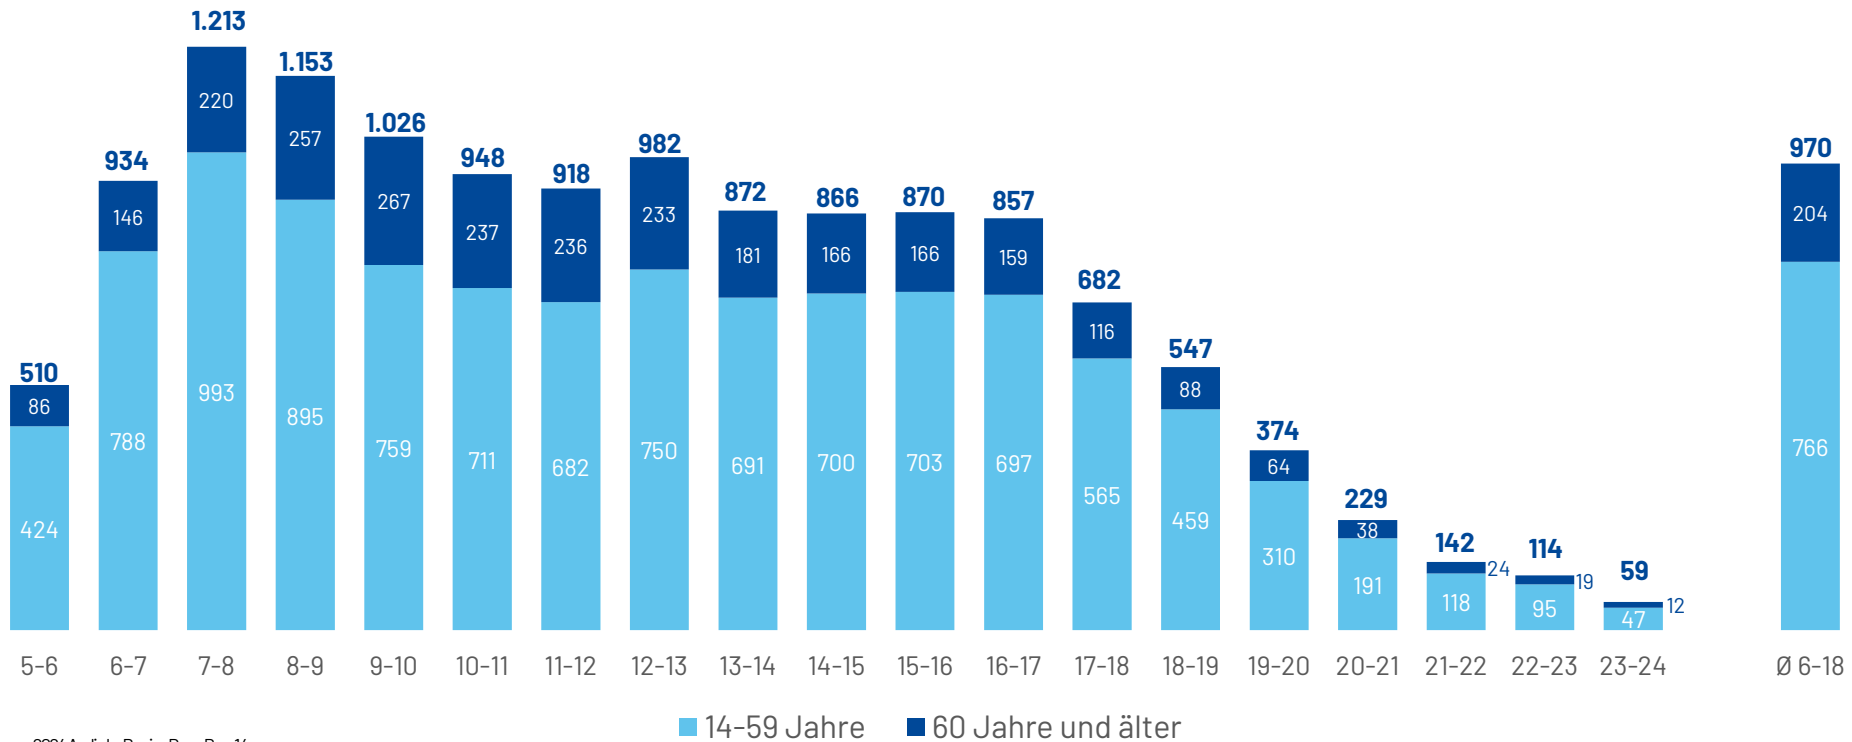

ANTENNE BAYERN Plus Reichweiten

ma 2024 Audio I

Kombination aus:

Reichweite

KONTAKT-UPLIFT

Mit ANTENNE BAYERN Plus bekommt ANTENNE BAYERN in den für die werbungstreibende Wirtschaft relevanten Zielgruppen einen deutlichen Reichweiten-Uplift.

Reichweite

HÖRER/KONTAKTE IN TSD., MONTAG BIS FREITAG

Quelle: ma2024AudioI - Basis: Dspr. Bev. 14+

Reichweite im Tagesverlauf

Einschaltzeit	Montag bis Freitag	Samstag	Sonntag
	Reichweite	Reichweite	Reichweite
05:00-06:00 Uhr	510.000	199.000	161.000
06:00-07:00 Uhr	934.000	439.000	255.000
07:00-08:00 Uhr	1.213.000	871.000	481.000
08:00-09:00 Uhr	1.153.000	1.188.000	599.000
09:00-10:00 Uhr	1.026.000	1.190.000	920.000
10:00-11:00 Uhr	948.000	1.207.000	871.000
11:00-12:00 Uhr	918.000	1.091.000	780.000
12:00-13:00 Uhr	982.000	1.097.000	644.000
13:00-14:00 Uhr	872.000	923.000	580.000
14:00-15:00 Uhr	866.000	923.000	518.000
15:00-16:00 Uhr	870.000	739.000	465.000
16:00-17:00 Uhr	857.000	627.000	454.000
17:00-18:00 Uhr	682.000	575.000	429.000
18:00-19:00 Uhr	547.000	475.000	484.000
19:00-20:00 Uhr	374.000	395.000	381.000
20:00-21:00 Uhr	229.000	262.000	255.000
21:00-22:00 Uhr	142.000	188.000	116.000
22:00-23:00 Uhr	114.000	125.000	115.000
23:00-24:00 Uhr	59.000	120.000	70.000
00:00-05:00 Uhr	-	-	-
Ø 06:00-18:00 Uhr	970.000	932.000	623.000