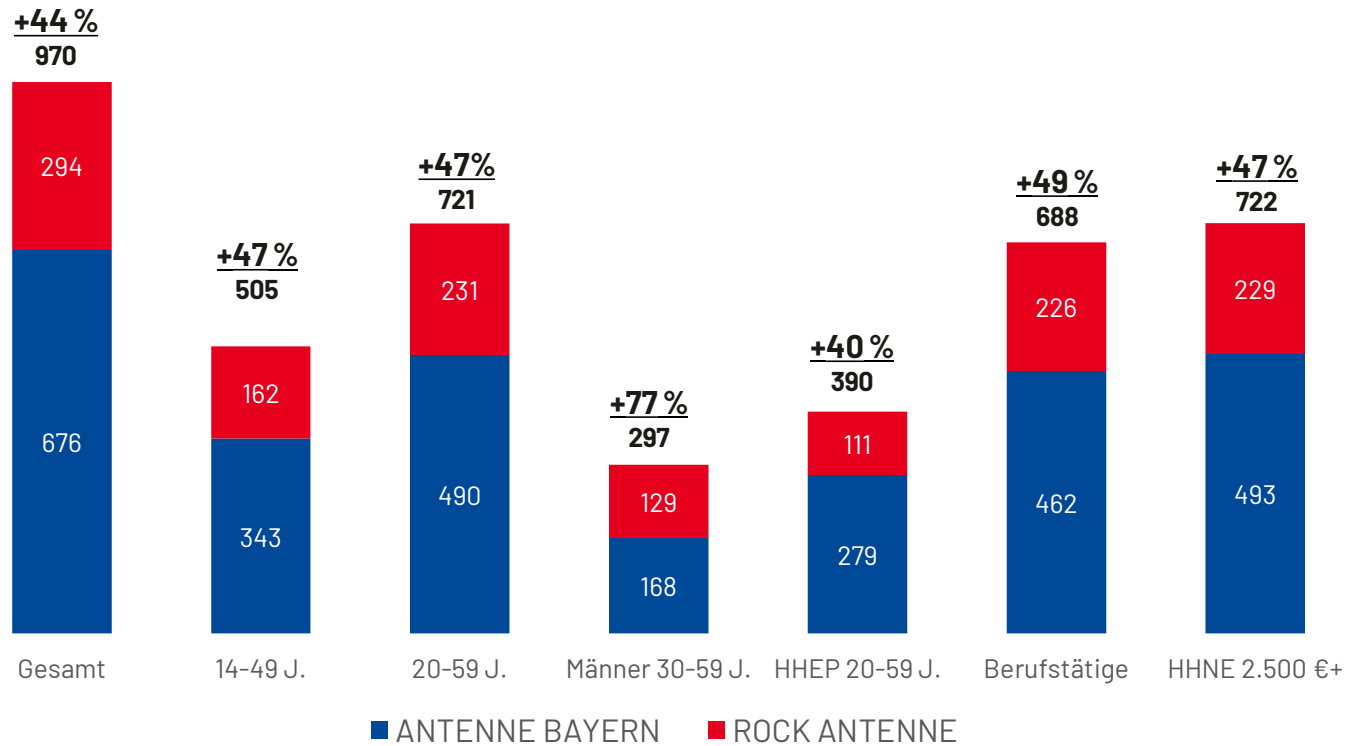

ANTENNE BAYERN Plus Reichweiten

ma 2024 Audio I

Kombination aus:

Reichweite

KONTAKT-UPLIFT

Mit ANTENNE BAYERN Plus bekommt ANTENNE BAYERN in den für die werbungstreibende Wirtschaft relevanten Zielgruppen einen deutlichen Reichweiten-Uplift.

Reichweite

HÖRER/KONTAKTE IN TSD., MONTAG BIS FREITAG

Quelle: ma2024AudioI - Basis: Dspr. Bev. 14+

Reichweite im Tagesverlauf

Einschaltzeit	Montag bis Freitag	Samstag	Sonntag
	Reichweite	Reichweite	Reichweite
05:00-06:00 Uhr	510.000	199.000	161.000
06:00-07:00 Uhr	934.000	439.000	255.000
07:00-08:00 Uhr	1.213.000	871.000	481.000
08:00-09:00 Uhr	1.153.000	1.188.000	599.000
09:00-10:00 Uhr	1.026.000	1.190.000	920.000
10:00-11:00 Uhr	948.000	1.207.000	871.000
11:00-12:00 Uhr	918.000	1.091.000	780.000
12:00-13:00 Uhr	982.000	1.097.000	644.000
13:00-14:00 Uhr	872.000	923.000	580.000
14:00-15:00 Uhr	866.000	923.000	518.000
15:00-16:00 Uhr	870.000	739.000	465.000
16:00-17:00 Uhr	857.000	627.000	454.000
17:00-18:00 Uhr	682.000	575.000	429.000
18:00-19:00 Uhr	547.000	475.000	484.000
19:00-20:00 Uhr	374.000	395.000	381.000
20:00-21:00 Uhr	229.000	262.000	255.000
21:00-22:00 Uhr	142.000	188.000	116.000
22:00-23:00 Uhr	114.000	125.000	115.000
23:00-24:00 Uhr	59.000	120.000	70.000
00:00-05:00 Uhr	-	-	-
Ø 06:00-18:00 Uhr	970.000	932.000	623.000