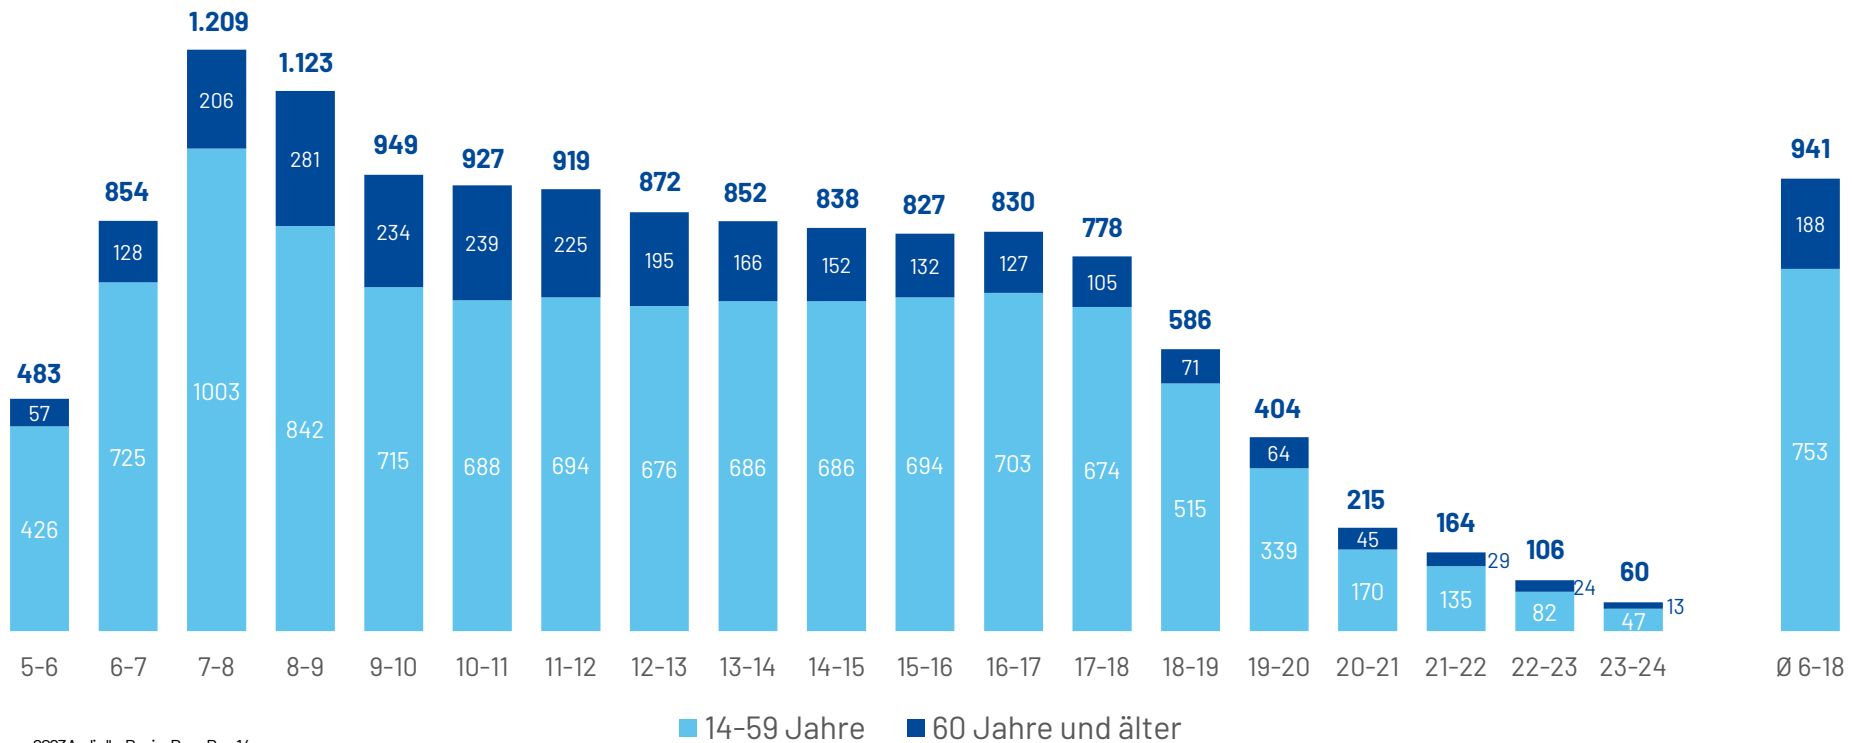

# Reichweite

## KONTAKT-UPLIFT

Mit ANTENNE BAYERN Plus bekommt ANTENNE BAYERN in den für die werbungstreibende Wirtschaft relevanten Zielgruppen einen deutlichen Reichweiten-Uplift.

# Reichweite

HÖRER/KONTAKTE IN TSD., MONTAG BIS FREITAG

Quelle: ma2023AudioII - Basis: Dspr. Bev. 14+

# Reichweite im Tagesverlauf

Einschaltzeit	Montag bis Freitag	Samstag	Sonntag
	Reichweite	Reichweite	Reichweite
05:00-06:00 Uhr	483.000	161.000	104.000
06:00-07:00 Uhr	854.000	353.000	173.000
07:00-08:00 Uhr	1.209.000	848.000	388.000
08:00-09:00 Uhr	1.123.000	1.160.000	491.000
09:00-10:00 Uhr	949.000	1.124.000	741.000
10:00-11:00 Uhr	927.000	1.126.000	662.000
11:00-12:00 Uhr	919.000	997.000	643.000
12:00-13:00 Uhr	872.000	1.026.000	497.000
13:00-14:00 Uhr	852.000	842.000	518.000
14:00-15:00 Uhr	838.000	814.000	446.000
15:00-16:00 Uhr	827.000	688.000	384.000
16:00-17:00 Uhr	830.000	607.000	396.000
17:00-18:00 Uhr	778.000	636.000	430.000
18:00-19:00 Uhr	586.000	498.000	455.000
19:00-20:00 Uhr	404.000	363.000	354.000
20:00-21:00 Uhr	215.000	190.000	256.000
21:00-22:00 Uhr	164.000	195.000	123.000
22:00-23:00 Uhr	106.000	96.000	82.000
23:00-24:00 Uhr	60.000	101.000	55.000
00:00-05:00 Uhr	-	-	-
<b>Ø 06:00-18:00 Uhr</b>	<b>941.000</b>	<b>879.000</b>	<b>519.000</b>