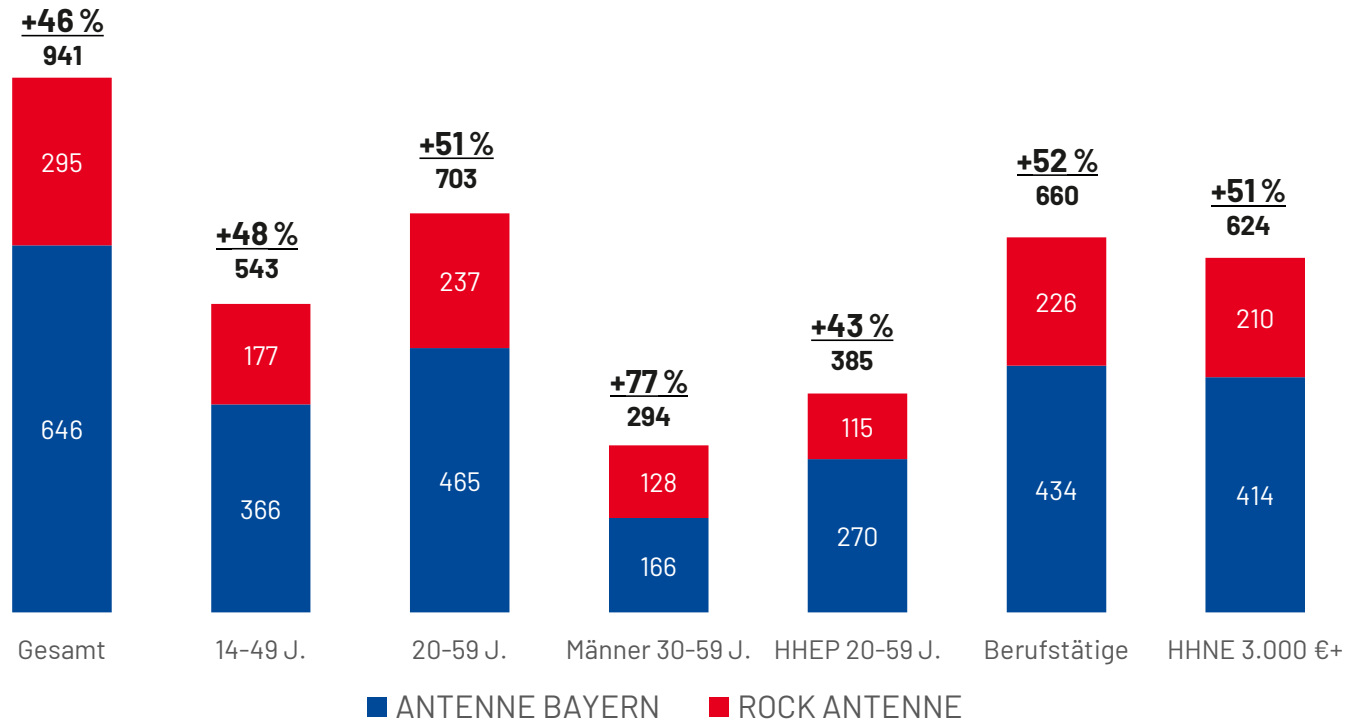

Reichweite

KONTAKT-UPLIFT

Mit ANTENNE BAYERN Plus bekommt ANTENNE BAYERN in den für die werbungstreibende Wirtschaft relevanten Zielgruppen einen deutlichen Reichweiten-Uplift.