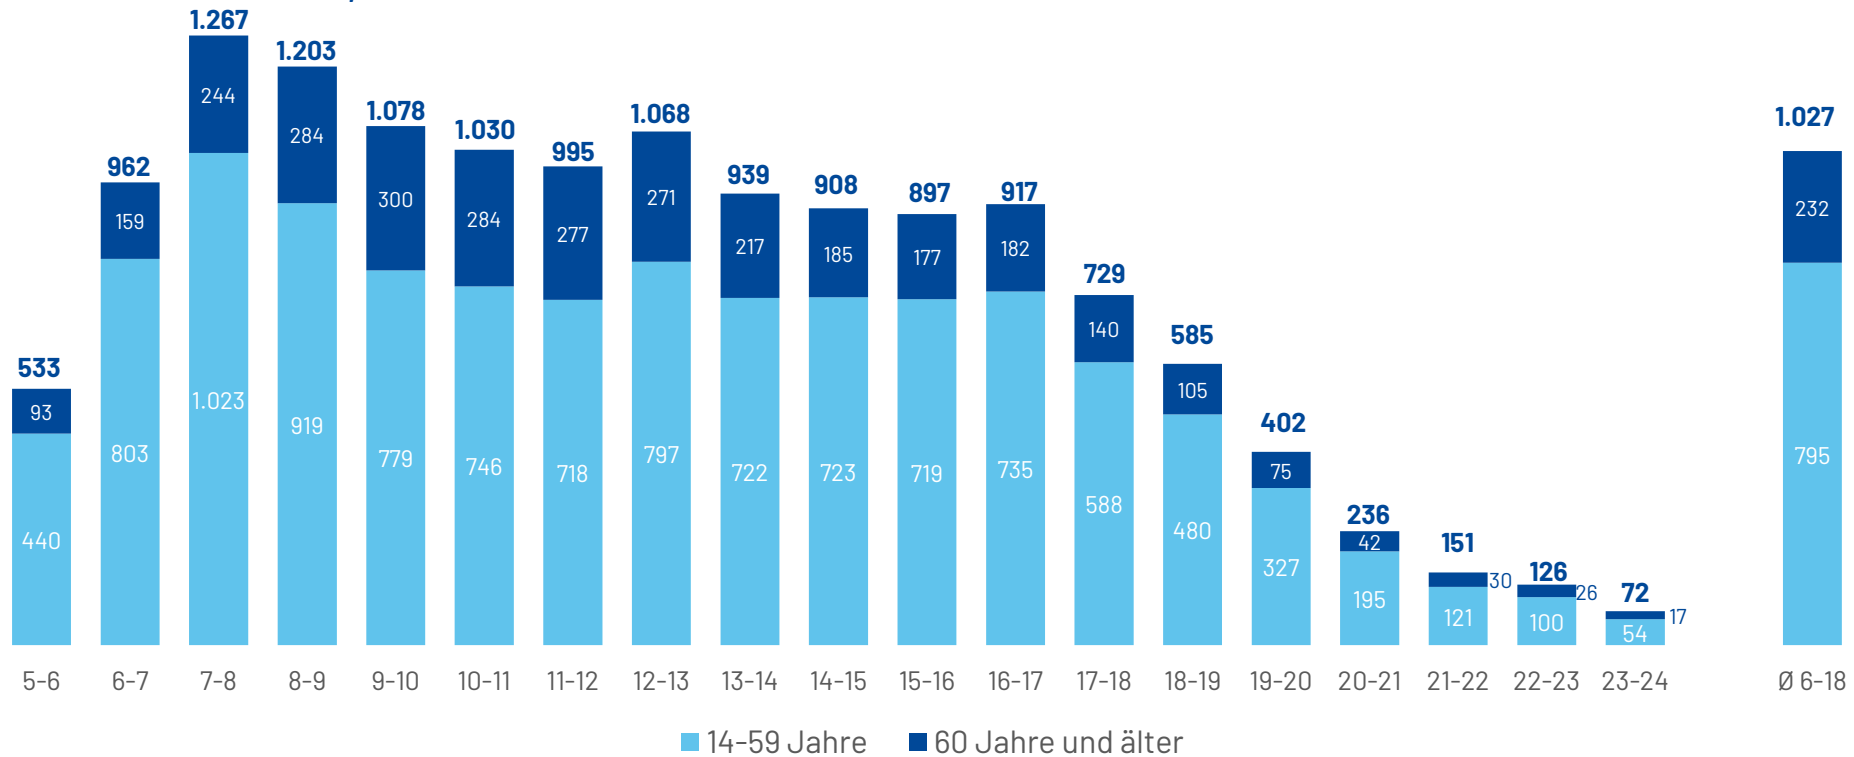

ANTENNE BAYERN GROUP Reichweiten

ma 2024 Audio I

Reichweite im Tagesverlauf

HÖRER/KONTAKTE IN TSD., MONTAG BIS FREITAG

Reichweite im Tagesverlauf

Einschaltzeit	Montag bis Freitag Reichweite	Samstag Reichweite	Sonntag Reichweite
05:00-06:00 Uhr	533.000	210.000	167.000
06:00-07:00 Uhr	962.000	492.000	263.000
07:00-08:00 Uhr	1.267.000	904.000	490.000
08:00-09:00 Uhr	1.203.000	1.225.000	627.000
09:00-10:00 Uhr	1.078.000	1.269.000	976.000
10:00-11:00 Uhr	1.030.000	1.267.000	892.000
11:00-12:00 Uhr	995.000	1.134.000	877.000
12:00-13:00 Uhr	1.068.000	1.140.000	745.000
13:00-14:00 Uhr	939.000	966.000	681.000
14:00-15:00 Uhr	908.000	965.000	602.000
15:00-16:00 Uhr	897.000	800.000	559.000
16:00-17:00 Uhr	917.000	681.000	547.000
17:00-18:00 Uhr	729.000	607.000	524.000
18:00-19:00 Uhr	585.000	606.000	566.000
19:00-20:00 Uhr	402.000	522.000	461.000
20:00-21:00 Uhr	236.000	292.000	257.000
21:00-22:00 Uhr	151.000	272.000	120.000
22:00-23:00 Uhr	126.000	128.000	117.000
23:00-24:00 Uhr	72.000	123.000	73.000
00:00-05:00 Uhr	-	-	-
Ø 06:00-18:00 Uhr	1.027.000	981.000	690.000