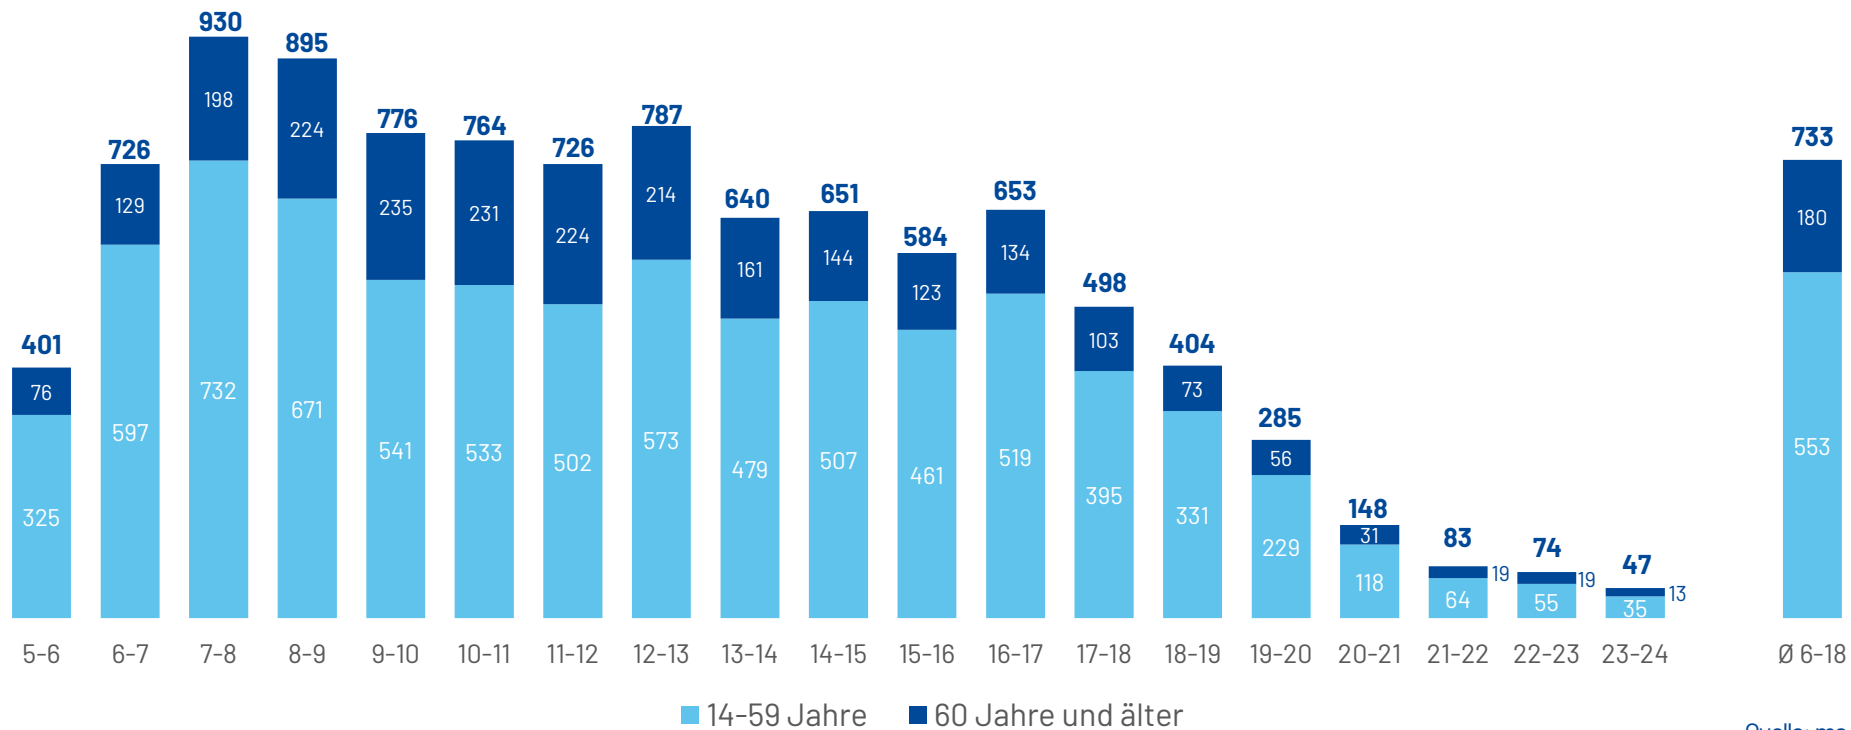

ANTENNE BAYERN Extra Reichweiten

ma 2024 Audio I

Reichweite im Tagesverlauf

HÖRER/KONTAKTE IN TSD., MONTAG BIS FREITAG

Reichweite im Tagesverlauf

Einschaltzeit	Montag bis Freitag Reichweite	Samstag Reichweite	Sonntag Reichweite
05:00-06:00 Uhr	401.000	124.000	139.000
06:00-07:00 Uhr	726.000	275.000	179.000
07:00-08:00 Uhr	930.000	668.000	295.000
08:00-09:00 Uhr	895.000	899.000	398.000
09:00-10:00 Uhr	776.000	949.000	652.000
10:00-11:00 Uhr	764.000	932.000	538.000
11:00-12:00 Uhr	726.000	869.000	576.000
12:00-13:00 Uhr	787.000	840.000	490.000
13:00-14:00 Uhr	640.000	741.000	503.000
14:00-15:00 Uhr	651.000	695.000	432.000
15:00-16:00 Uhr	584.000	546.000	381.000
16:00-17:00 Uhr	653.000	537.000	392.000
17:00-18:00 Uhr	498.000	448.000	398.000
18:00-19:00 Uhr	404.000	486.000	375.000
19:00-20:00 Uhr	285.000	417.000	302.000
20:00-21:00 Uhr	148.000	228.000	129.000
21:00-22:00 Uhr	83.000	242.000	57.000
22:00-23:00 Uhr	74.000	100.000	57.000
23:00-24:00 Uhr	47.000	93.000	27.000
00:00-05:00 Uhr	-	-	-
Ø 06:00-18:00 Uhr	733.000	714.000	463.000