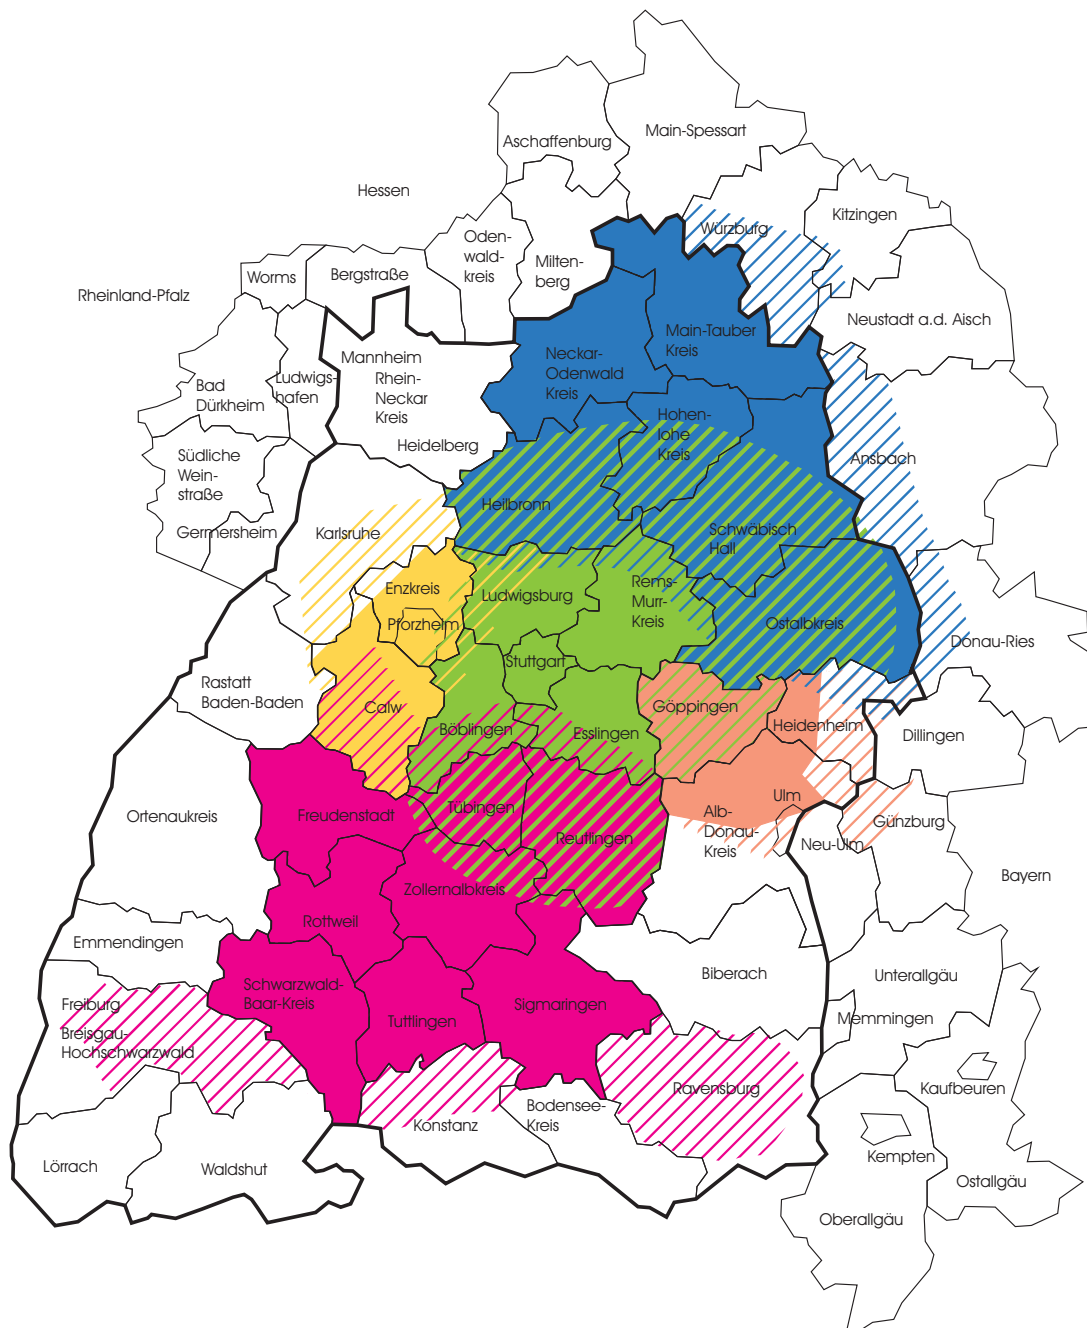

Sendegebiet

Studio Stuttgart
UKW 101.3 • UKW 106.9
 Plieninger Straße 150
 70567 Stuttgart
 0711 72727-301 Fax -305
 Verkauf@Antenne1.de

Studio Heilbronn
UKW 89.1 • UKW 89.5 • UKW 100.1 • UKW 106.0
 Kilianstraße 2
 74072 Heilbronn
 07131 7886-0 Fax -78
 WZVKHeilbronn@Antenne1.de